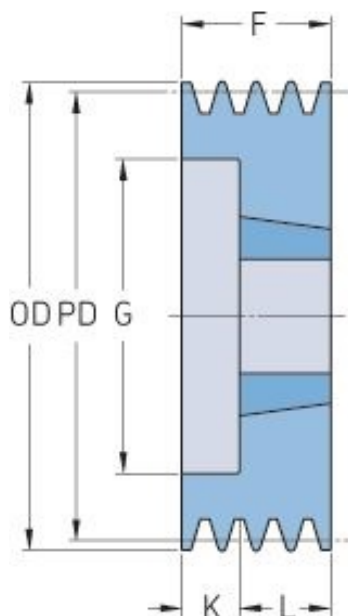

# PHP 2SPB118TB

Roztečný průměr (mm)	118
Vnější průměr (mm)	125
Typ řemenice	2
Číslo pouzdra	1610
Min. vnitřní průměr (mm)	14
Max. vnitřní průměr (mm)	42
F (mm)	44
G (mm)	78
K (mm)	-
L (mm)	25
M (mm)	19
H (mm)	-
Hmotnost (kg)	1.7